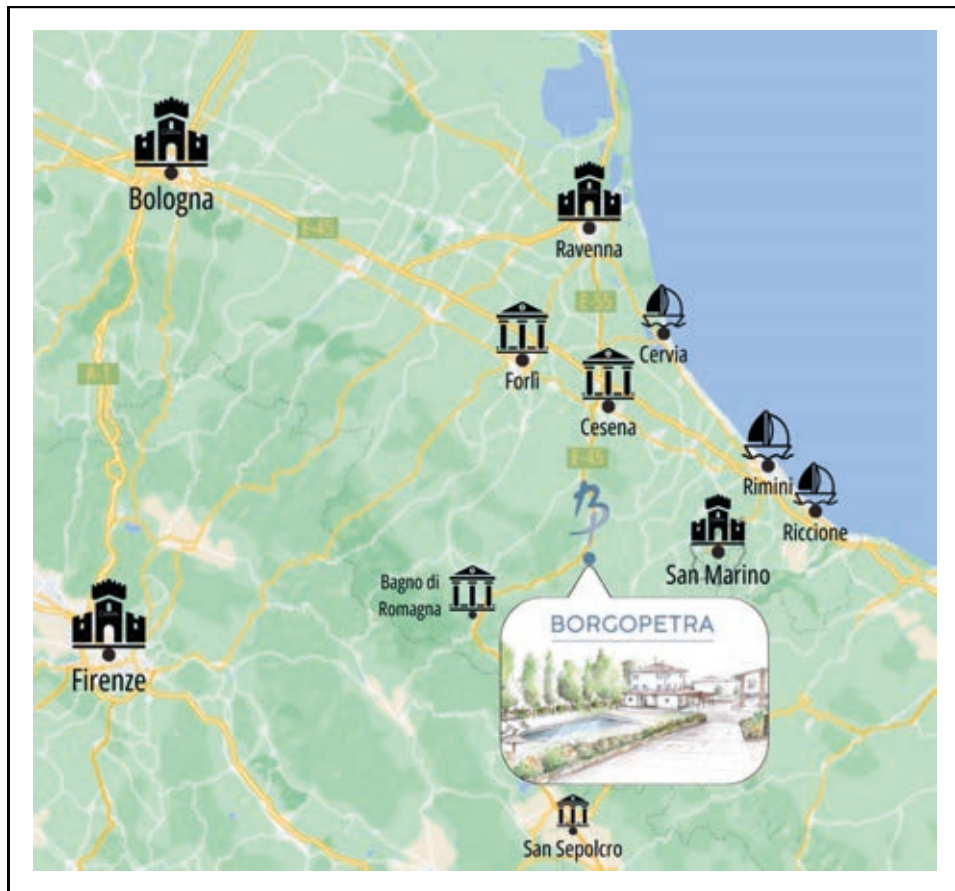

Dove si trova Borgopetra...

Situato a Montepetra di Sogliano al Rubicone, nella Valle del Savio, si trova "nel cuore" della Romagna, immerso tra parchi naturali, cantine, città imperdibili e tesori storici da esplorare!

Where is Borgopetra...

Located in Montepetra di Sogliano al Rubicone, in the Savio Valley, it is "in the heart" of Romagna, surrounded by natural parks, wineries, unmissable cities and historical treasures to explore!

*DISTANZE/DISTANCES: 20km Bagno di Romagna - 30km Cesena - 50km Forlì
70km Rimini - 100km Bologna e Arezzo - 115 km Firenze*

Via Montepetra Nazionale n.74
47030 MONTEPETRA di Sogliano al Rubicone (FC)

In prossimità dello svincolo Montepetra -
Montecastello - Superstrada E45 Ravenna - Roma