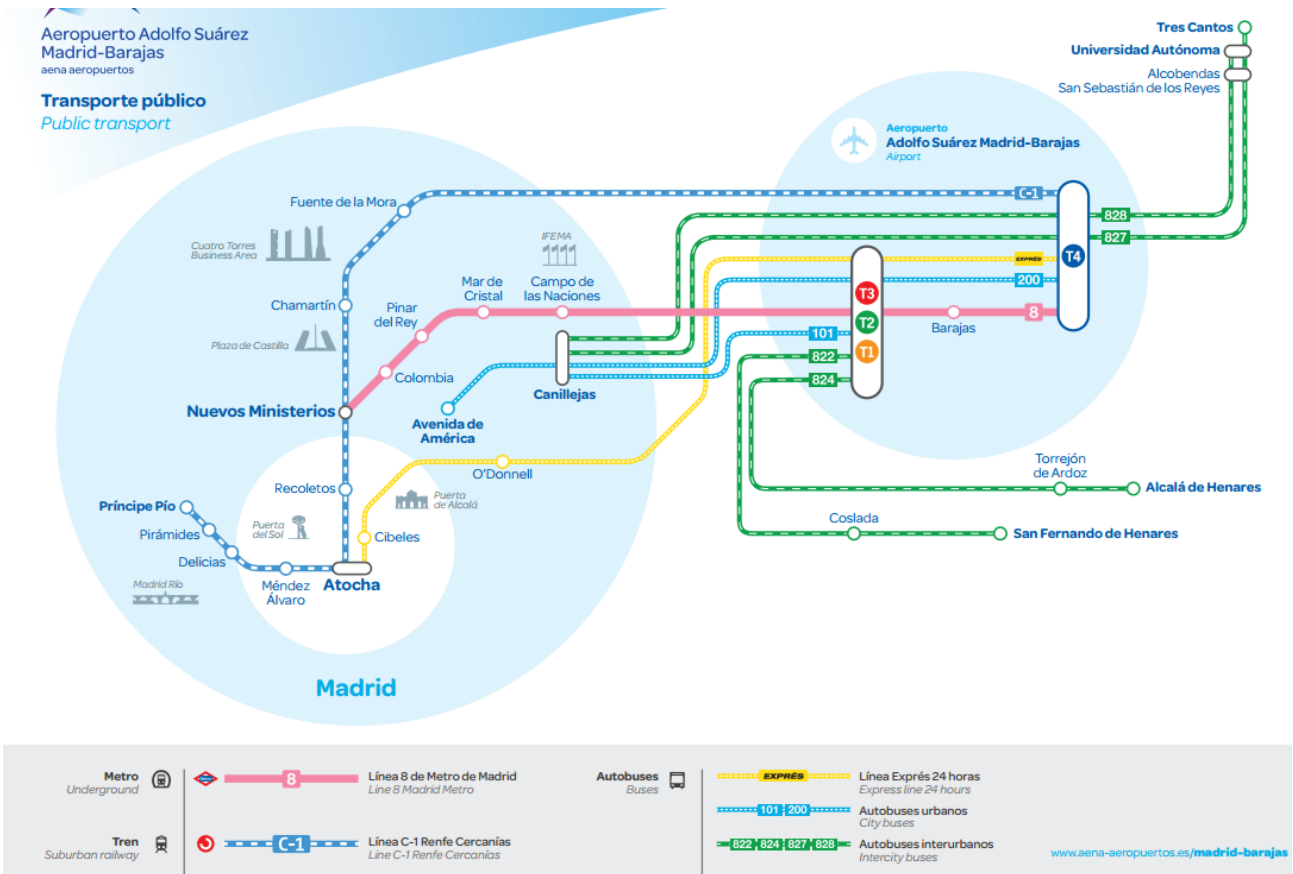

# Transporte público desde el Aeropuerto Adolfo Suarez (Barajas) a Madrid

# RED DE METRO Y METRO LIGERO *Metro and Light Rail Network*

- 1** Pinar de Charrarín  
Valdecarreros
- 2** Las Rosas  
Cuatro Caminos
- 3** Villaverde Alto  
Mondrón
- 4** Argüelles  
Pinar de Charrarín
- 5** Alameda de Osuna  
Casa de Campo
- 6** Circular
- 7** Hospital del Homenaje  
Pitis
- 8** Nuevos Ministerios  
Aeropuerto
- 9** Mirasierra  
Arganda del Rey
- 10** Hospital Infanta Sofía  
Puerta del Sur
- 11** Plaza Elíptica  
La Fortuna
- 12** MetroSur
- R** Ópera  
Príncipe Pío

**SIMBOLOGÍA - Key**

<b>Transbordo corto</b> Metro interchange	<b>Estación accesible / ascensor</b> Step-free access / lift
<b>Transbordo largo</b> Metro interchange with long walking distance	<b>Suplemento Aeropuerto</b> Airport extra charge
<b>Cambio de tren</b> Change of trains	<b>Oficina de gestión tarjeta transporte público</b> Public Transport Card Office
<b>Horario restringido</b> Restricted opening times	<b>Centro de Información</b> Travel Information Centre
<b>Metro Ligero</b> Light Rail	<b>Aparcamiento disuasorio gratuito</b> Free Park and Ride
<b>Cercanías Renfe</b> Suburban railway	<b>Aparcamiento disuasorio de pago</b> Paid Park and Ride
<b>Grandes Intercambiadores</b> Transfer Terminal	<b>Productos Oficiales</b> Official Metro Merchandising
<b>Autobuses interurbanos</b> Suburban buses	
<b>Autobuses largo recorrido</b> Interregional bus station	
<b>Autobuses nocturnos</b> Night bus line	
<b>Estación de tren</b> Railway station	
<b>Aeropuerto / Airport</b> Adolfo Suárez Madrid-Barajas	
<b>Zonas tarifarias</b> Fare zones	

Metro: Colombia, Línea 9