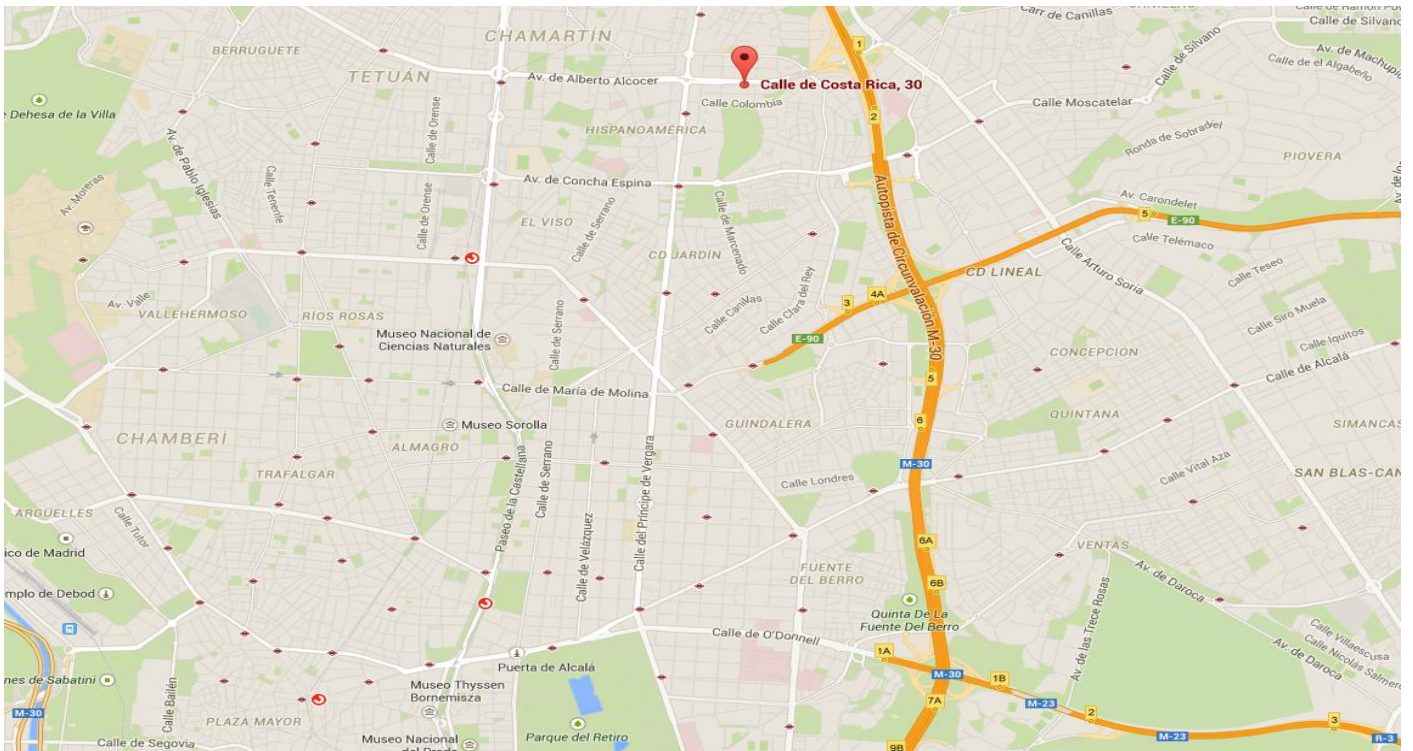

# RED DE METRO Y METRO LIGERO *Metro and Light Rail Network*

- 1** Pinar de Charrarín  
Valdecarreros
- 2** Las Rosas  
Cuatro Caminos
- 3** Villaverde Alto  
Mondrón
- 4** Argüelles  
Pinar de Charrarín
- 5** Alameda de Osuna  
Casa de Campo
- 6** Circular
- 7** Hospital del Homenaje  
Pitis
- 8** Nuevos Ministerios  
Aeropuerto
- 9** Mirasierra  
Arganda del Rey
- 10** Hospital Infanta Sofía  
Puerta del Sur
- 11** Plaza Elíptica  
La Fortuna
- 12** MetroSur
- R** Ópera  
Príncipe Pío

**SIMBOLOGÍA - Key**

<b>Transbordo corto</b> Metro interchange	<b>Estación accesible / ascensor</b> Step-free access / lift
<b>Transbordo largo</b> Metro interchange with long walking distance	<b>Suplemento Aeropuerto</b> Airport extra charge
<b>Cambio de tren</b> Change of trains	<b>Oficina de gestión tarjeta transporte público</b> Public Transport Card Office
<b>Horario restringido</b> Restricted opening times	<b>Centro de Información</b> Travel Information Centre
<b>Metro Ligero</b> Light Rail	<b>Aparcamiento disuasorio gratuito</b> Free Park and Ride
<b>Cercanías Renfe</b> Suburban railway	<b>Aparcamiento disuasorio de pago</b> Paid Park and Ride
<b>Grandes Intercambiadores</b> Transfer Terminal	<b>Productos Oficiales</b> Official Metro Merchandising
<b>Autobuses interurbanos</b> Suburban buses	
<b>Autobuses largo recorrido</b> Interregional bus station	
<b>Autobuses nocturnos</b> Night bus line	
<b>Estación de tren</b> Railway station	
<b>Aeropuerto / Airport</b> Adolfo Suárez Madrid-Barajas	
<b>Zonas tarifarias</b> Fare zones	

# Situación del Centro de Formación del SEPE “Santamarca” en el plano

Dirección: Calle Costa Rica, n.30 (28016 Madrid)

Metro: Colombia, Línea 9