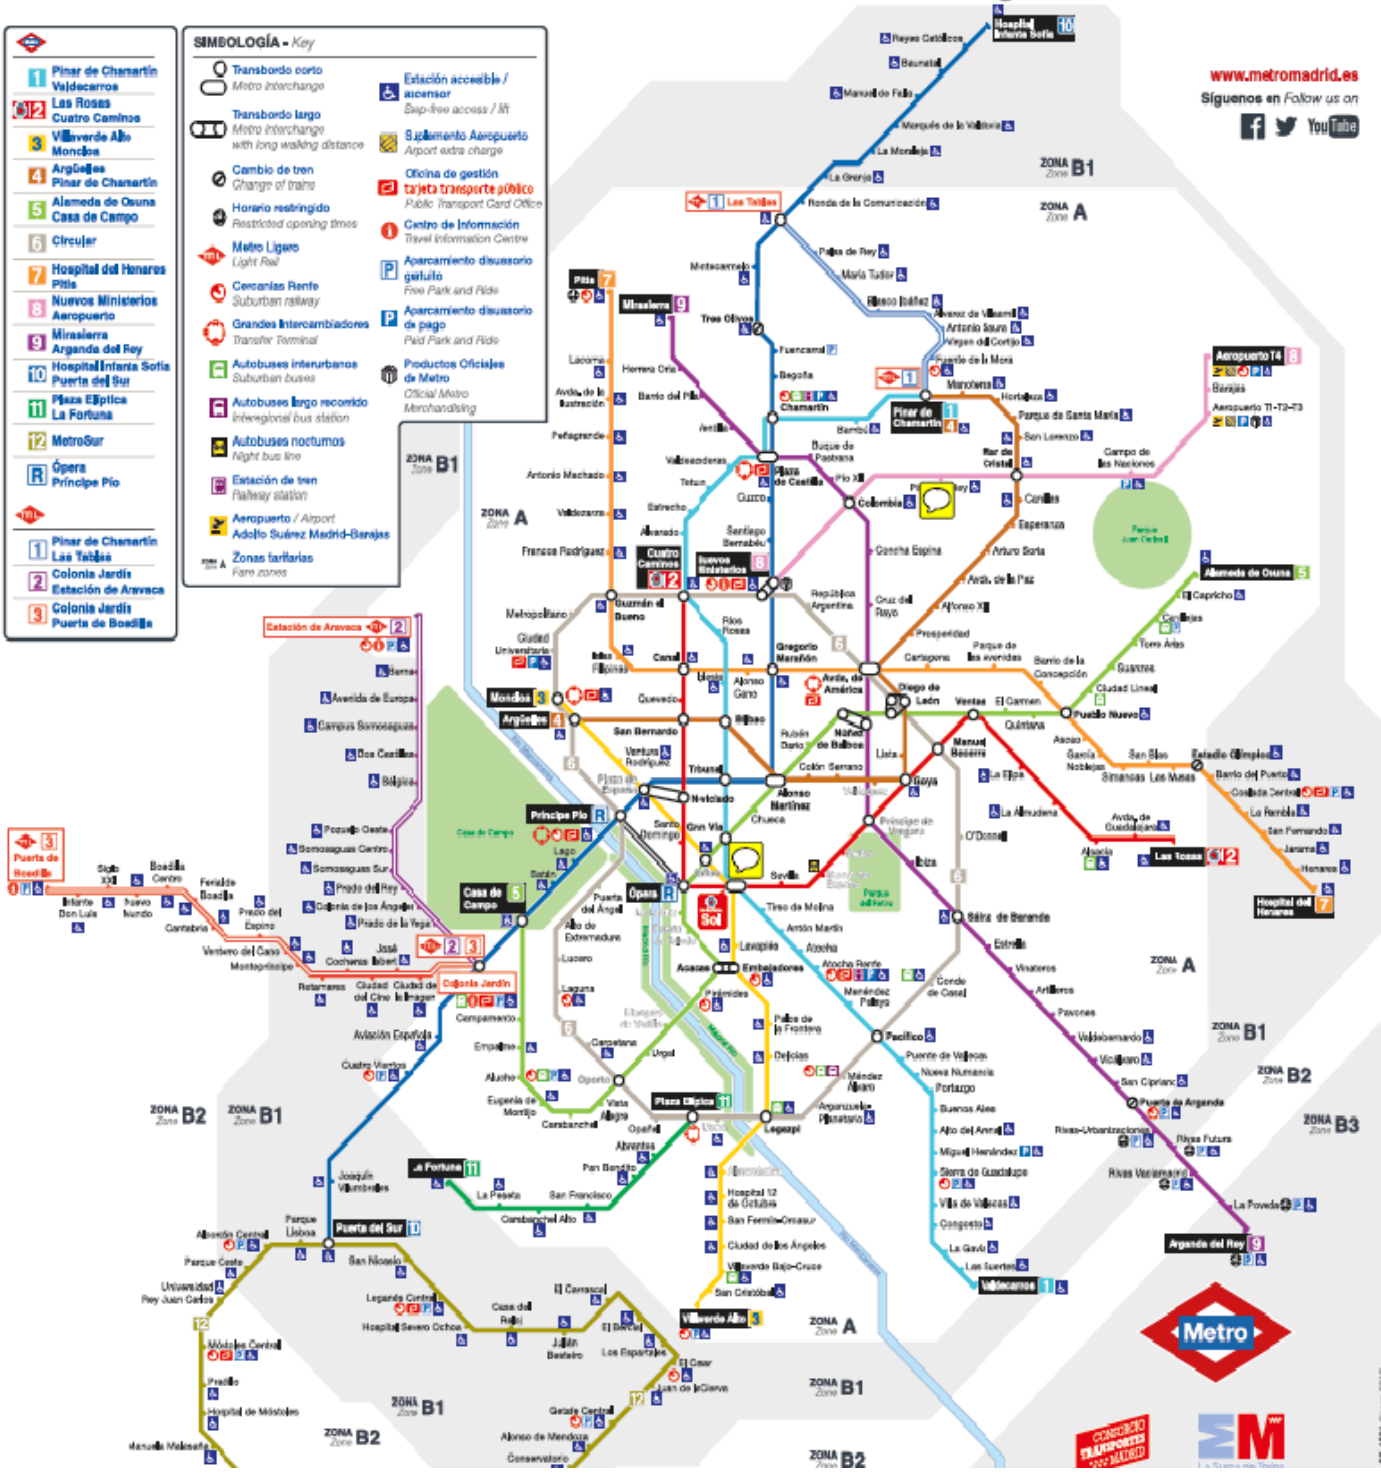

RED DE METRO Y METRO LIGERO *Metro and Light Rail Network*

- **1** Pinar de Charrarín
  Valdecarreros
- **2** Las Rosas
  Cuatro Caminos
- **3** Villaverde Alto
  Mondrón
- **4** Argüelles
  Pinar de Charrarín
- **5** Alameda de Osuna
  Casa de Campo
- **6** Circular
- **7** Hospital del Homenaje
  Pitis
- **8** Nuevos Ministerios
  Aeropuerto
- **9** Mirasierra
  Arganda del Rey
- **10** Hospital Infanta Sofía
  Puerta del Sur
- **11** Plaza Elíptica
  La Fortuna
- **12** MetroSur
- **R** Ópera
  Príncipe Pío

SIMBOLOGÍA - Key

Transbordo corto Metro interchange	Estación accesible / ascensor Step-free access / lift
Transbordo largo Metro interchange with long walking distance	Suplemento Aeropuerto Airport extra charge
Cambio de tren Change of trains	Oficina de gestión tarjeta transporte público Public Transport Card Office
Horario restringido Restricted opening times	Centro de Información Travel Information Centre
Metro Ligero Light Rail	Aparcamiento disuasorio gratuito Free Park and Ride
Cercanías Renfe Suburban railway	Aparcamiento disuasorio de pago Paid Park and Ride
Grandes Intercambiadores Transfer Terminal	Productos Oficiales Official Metro Merchandising
Autobuses interurbanos Suburban buses	
Autobuses largo recorrido Interregional bus station	
Autobuses nocturnos Night bus line	
Estación de tren Railway station	
Aeropuerto / Airport Adolfo Suárez Madrid-Barajas	
Zonas tarifarias Fare zones	

www.metromadrid.es
Síguenos en Follow us on